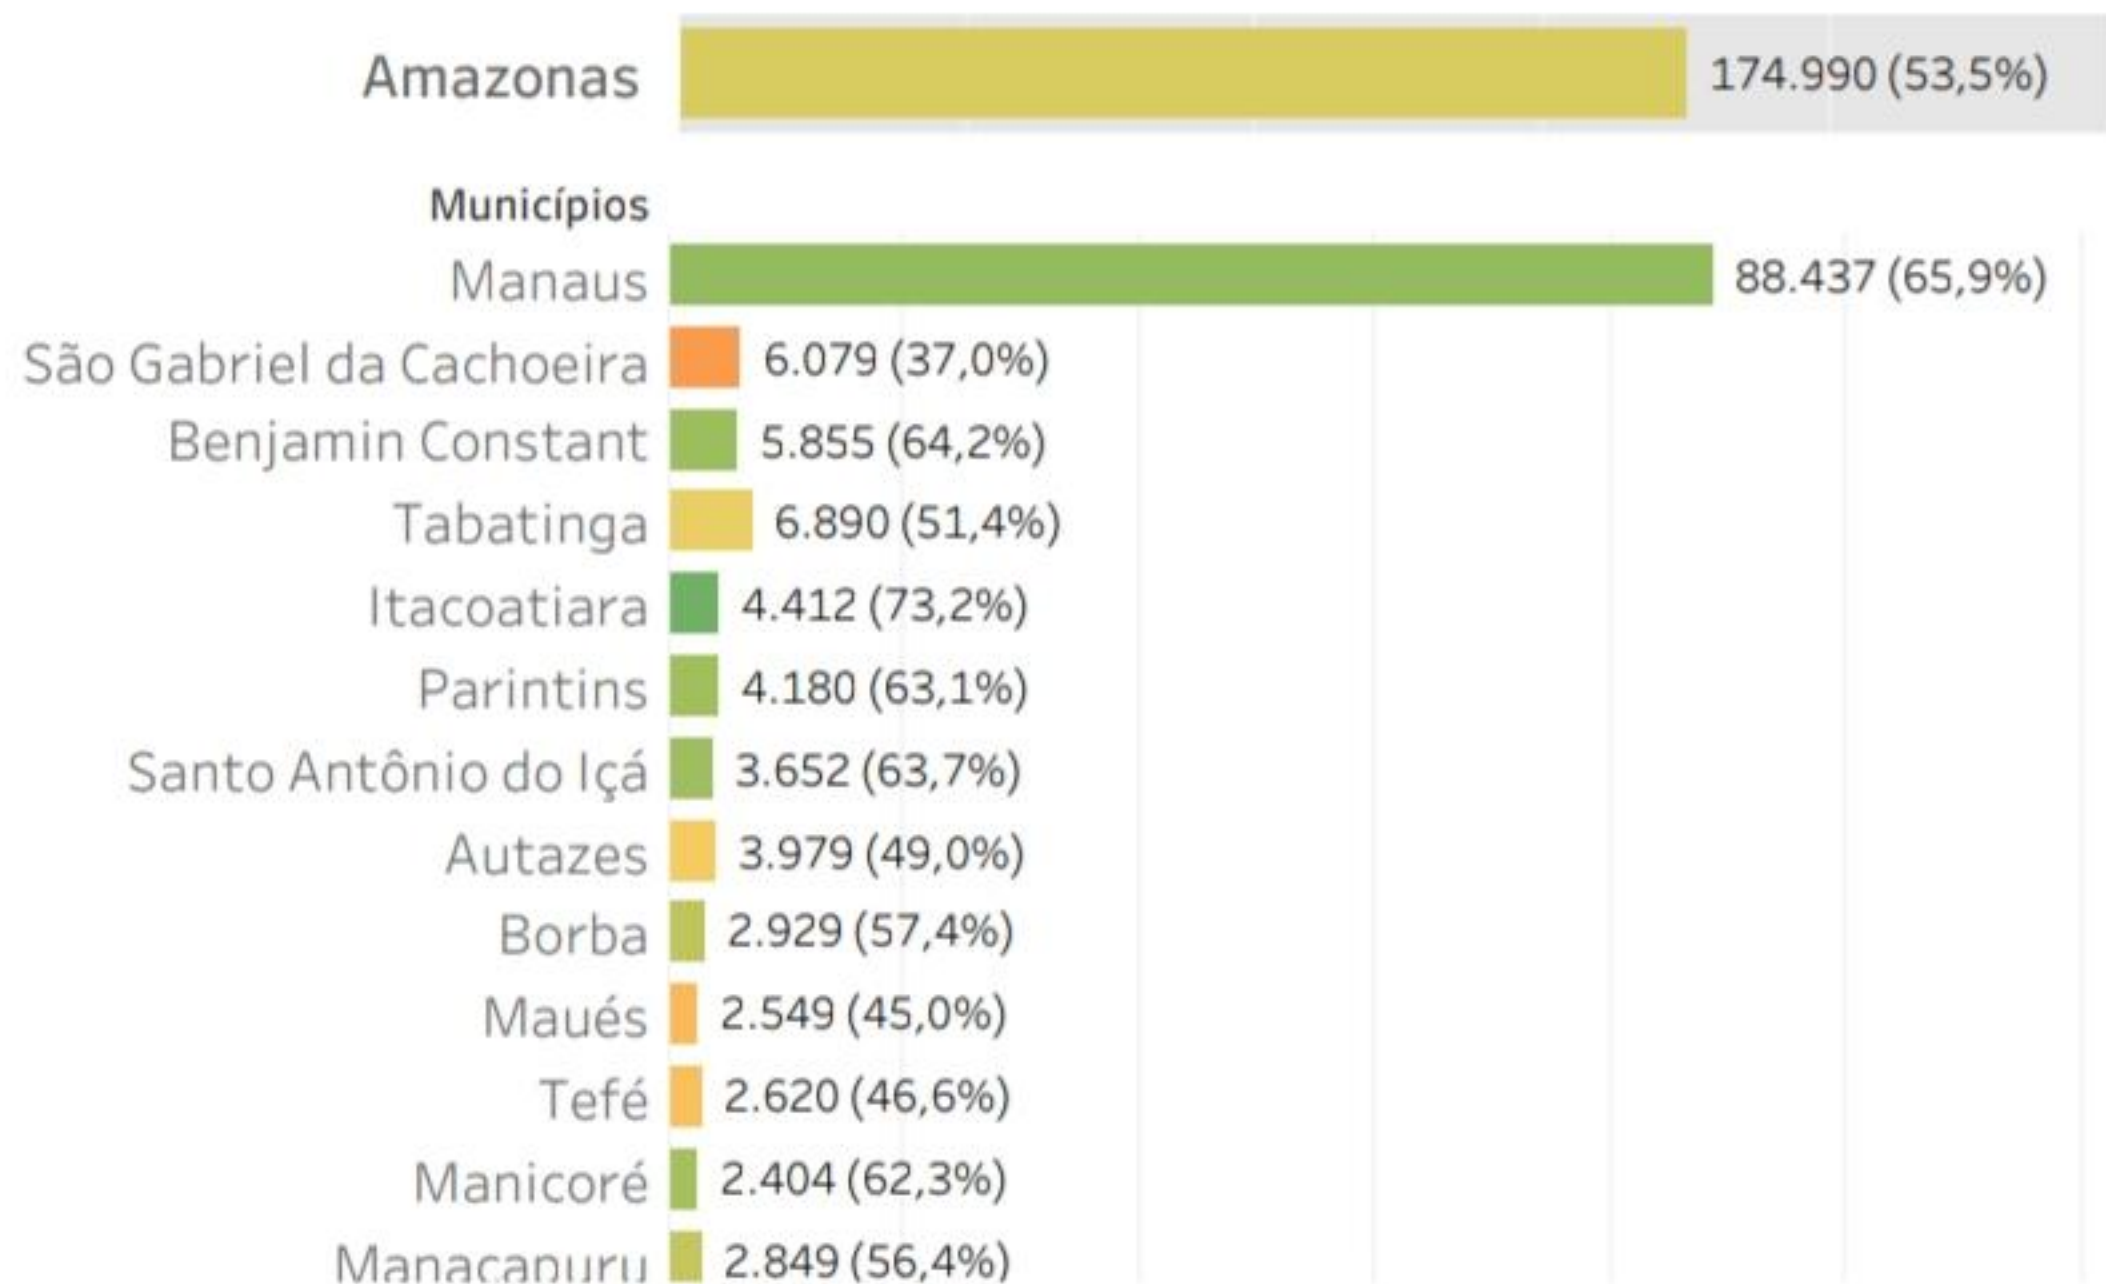

Nota:

Atualizado em 11/02/2021

- Os municípios que eventualmente receberam doses excedentes do programada, são devolvidas para a rede estadual de imunização.

- Observações: para download dos dados do painel clique na tabela, em seguida, clique no botão download do painel e selecione "Dados".

Vacinômetro da 1ª dose

(total de população programada vacinada e meta atingida - %)

Presidente

Atala